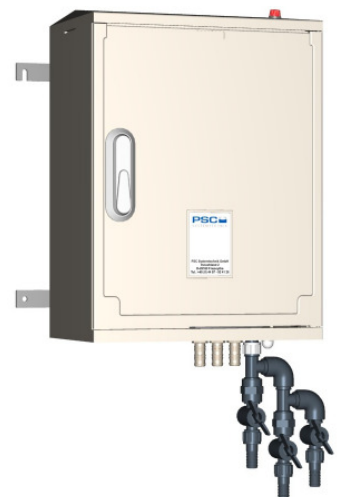

Wandhalterung für "BUBBLER PLUS MP"

- Dreibeälter - Dreikammer - Anlagen

WH 52 40 25 SBR BB MP +

LV-PP-WH-3FACH-3B

Datei:	Datum:	Version:	Bearbeiter:	Freigabe:
wh524025sbrbb+mp3b3k	08.09.16	a	T. S.	

Maßstab 1 : 5