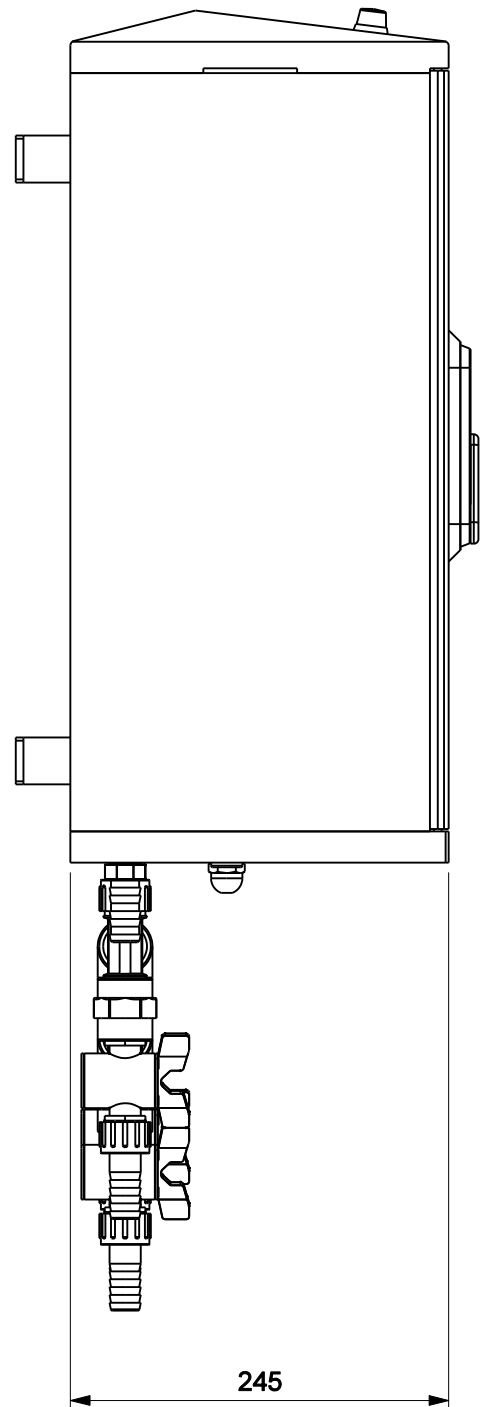

Wandhalterung für "BUBBLER PLUS MP"

- Dreibeälter - Dreikammer - Anlagen

WH 52 40 25 SBR BB MP +

LV-PP-WH-3FACH-3B

Datei:	Datum:	Version:	Bearbeiter:	Freigabe:
wh524025sbrbb+mp3b3k	08.09.16	a	T. S.	

Maßstab 1 : 5