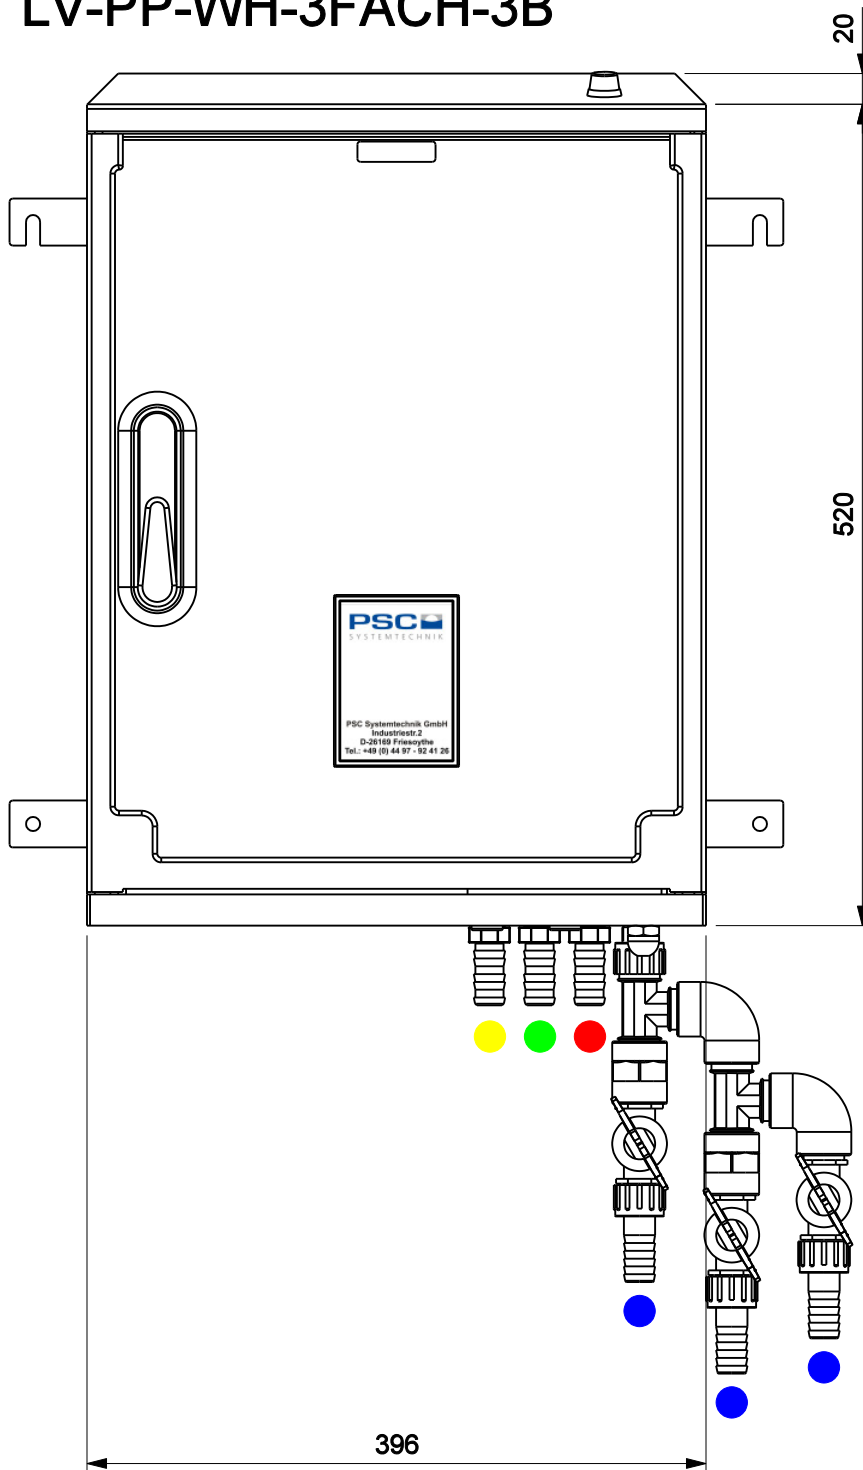

Wandhalterung für "BUBBLER PLUS MP"

- Dreibeälter - Dreikammer - Anlagen

WH 52 40 25 SBR BB MP +

LV-PP-WH-3FACH-3B

Datei:	Datum:	Version:	Bearbeiter:	Freigabe:
wh524025sbrbb+mp3b3k	08.09.16	a	T. S.	

Maßstab 1 : 5